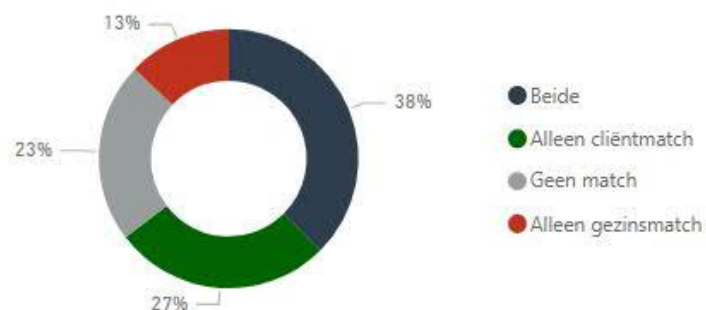

1. De cijfers

2020 betekende een keerpunt in de manier van werken voor alle professionals. Onder andere door (verplicht) thuiswerken, het 'op slot' gaan van contactberoepen, sluiting onderwijs en kinderopvang, maatschappelijk werk, minder mogelijkheden tot huisbezoeken en beperkte sociale contacten.

Ten opzichte van 2019 heeft dat voor SISA geresulteerd in een daling van het aantal afgegeven signalen met 5000. In 2020 hebben alle op SISA aangesloten organisaties in totaal 70.778 signalen afgegeven. Rotterdamse organisaties hebben in totaal 65.418 signalen afgegeven. Het aantal signalen afgegeven door instanties in de samenwerkingsgemeenten bedraagt 5.360.

De 70.778 signalen zijn afgegeven op 38.369 unieke cliënten van 0 tot 23 jaar. 78% van alle signalen heeft geleid tot een cliënt- en/of gezinsmatch.

Signalen betrokken bij type match

1.1. Signalen 01-01-2020 t/m 31-12-2020 SISA

Instantie	Jan.	Febr.	Mrt.	April	Mei	Juni	Juli	Aug.	Sept.	Okt.	Nov.	Dec.	Totaal
01. Wijkteam Rotterdam Nieuw Zuid	9	6	33	14	2	3	1	5	12	11	3		99
03. Wijkteam Rotterdam Bloemhof	9	14	4	37	20	10	11	4	3	18	21	19	170
04. Wijkteam Rotterdam Hillesluis	17	24	6	12	16	8	26	3	36	19	14	7	188
05. Wijkteam Rotterdam Afrikaanderwijk	9	5	4	14	4	6	8		14	4	8	27	103
06. Wijkteam Rotterdam Feijenoord	14	27	39	8	9	28	18	25	12	10	4	7	201
07. Wijkteam Rotterdam Vreewijk	8	12	12	14	16	15	16	18	2	5	10	5	133
08. Wijkteam Rotterdam Beverwaard	11	6	9	10	28	9	7	4	13	15	10	21	143